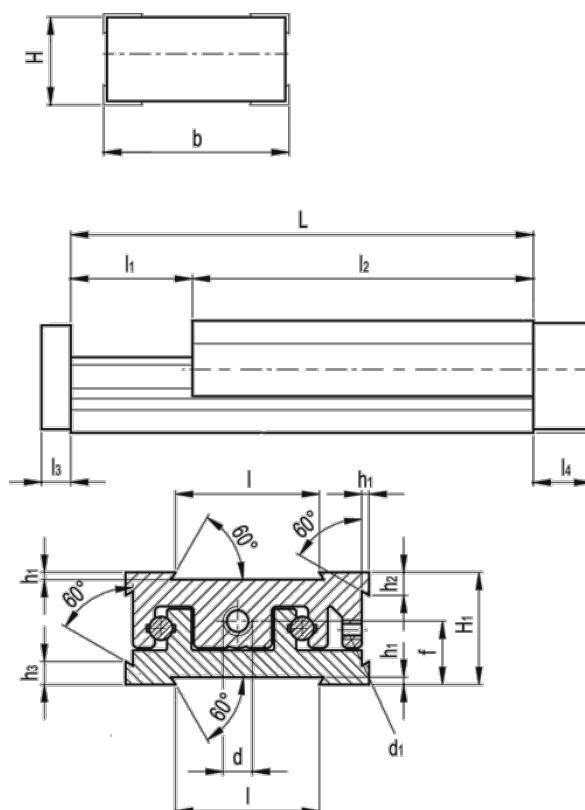

Varenummer: 20782003
Beskrivelse: Justerbar slædeenhed
GN 900-30-60-15-S-1

Mål

$b = 30$	$h_3 = 4.0$
$d = M4 \times 0,5$	$l = 16$
$d_1 = M3$	$L - l_1 = 60-15$
$f = 9.3$	$l_2 = 45$
$H = 16.0$	$l_3 = 4$
$h_1 = 1.0$	$l_4 = 6$
$H_1 = 17$	
$h_2 = 3.0$	